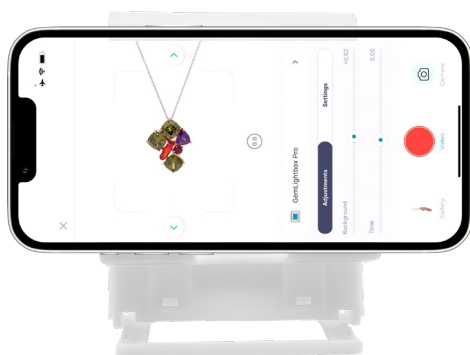

黄色の光

“黄色”は 3500k に坐り、自然な日光の環境をまねる別の付加ライトである。この機能は、ルビー、エメラルド、サファイア、オパール、およびその真の色を引き出すために黄色の光を必要とする他の石に最適です。

ステップ2

GemLightbox アプリを接続する

GemLightbox アプリをまだインストールしていない場合は、iOS アプリストアまたは GooglePlay ストアで「GemLightbox」を検索してください。また、ここで QR コードをスキャンすることができます

ブルートゥースに接続する

アプリケーションに入ったら、ブルートゥースセクションを開き、をクリックして GemLightbox Pro に接続します

2. GemLightbox Pro アイコンをクリックします

1. ブルートゥースを開く

使用前にカメラのレンズを拭いてください
カメラレンズの指紋や汚れは、画質に悪影響を与える可能性があります。

スタンドにスマートフォンを置く

あなたは、垂直または水平にスマートフォンを配置することができます。

垂直方向

45度の眺めからのあなたの宝石類を捕獲するためにあなたの電話を縦に置きなさい。

水平方向

あなたの宝石類の直接正面図を得るためにあなたのスマートフォンを水平に置きなさい。

スマホスタンド

スマートフォンのスタンドは、あなたの宝石を撮影するときにスマートフォンを安定させるために使用されます。スマートフォンをスマートフォンのスタンドに置き、ご希望の角度に調整します。

高さ調節

角度調整