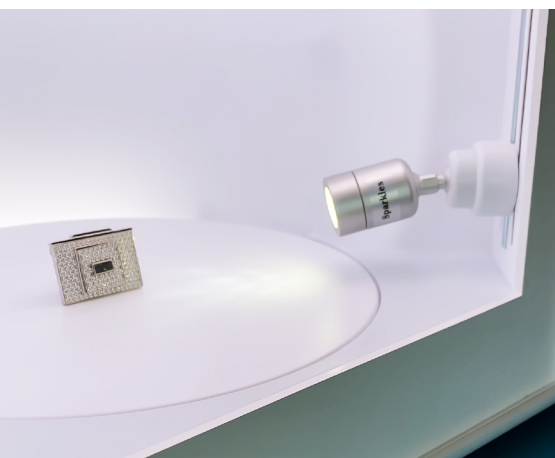

黄色の光

“黄色”は 3500k に坐り、自然な日光の環境をまねる別の付加ライトである。この機能は、ルビー、エメラルド、サファイア、オパール、およびその真の色を引き出すために黄色の光を必要とする他の石に最適です。