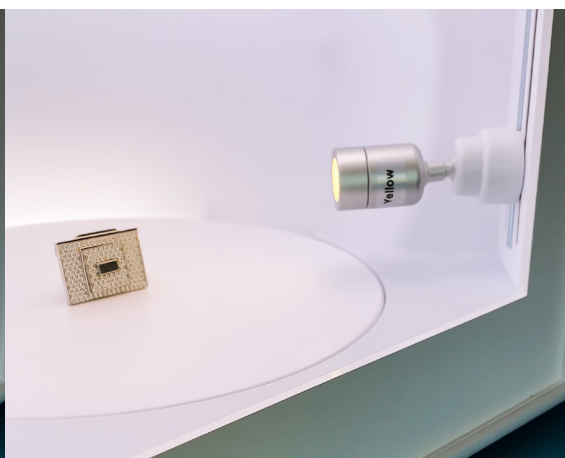

ステップ1

セットアップジュエリー や宝石

詳細はこちら

ネックレス

ネックレススタンドを使ってネックレスを吊るす

ピアス

イヤリングは、T パースタンドに取り付け、ネックレススタンドに取り付けて吊るします。

腕時計

時計スタンドに時計を置き、ネックレススタンドに取り付けることによって時計を掛けます。

宝石類および宝石用原石

基礎回転盤に宝石類、宝石用原石および他の付属品を置いて下さい。

追加照明

プロは2つの付加ライトとすべてのあなたの宝石類項目の本来の性格そして輝きを引き出すのを助けることを来ます。

スパークルライト

“スパークル”は 5500k に坐り、石の性質を損なわないで自然な輝きを引き出すのに 使用されています。自然な火およびシンチレーションを強調することを設計されている直接光源である。

黄色の光

“黄色”は 3500k に坐り、自然な日光の環境をまねる別の付加ライトである。この機能は、ルビー、エメラルド、サファイア、オパール、およびその真の色を引き出すために黄色の光を必要とする他の石に最適です。

ステップ2

GemLightbox アプリを接続する

GemLightbox アプリをまだインストールしていない場合は、iOS アプリストアまたは GooglePlay ストアで「GemLightbox」を検索してください。また、ここで QR コードをスキャンすることができます

ブルートゥースに接続する

アプリケーションに入ったら、ブルートゥースセクションを開き、をクリックして GemLightbox Pro に接続します

2. GemLightbox Pro アイコンをクリックします

1. ブルートゥースを開く

使用前にカメラのレンズを拭いてください
カメラレンズの指紋や汚れは、画質に悪影響を与える可能性があります。

スタンドにスマートフォンを置く

あなたは、垂直または水平にスマートフォンを配置することができます。