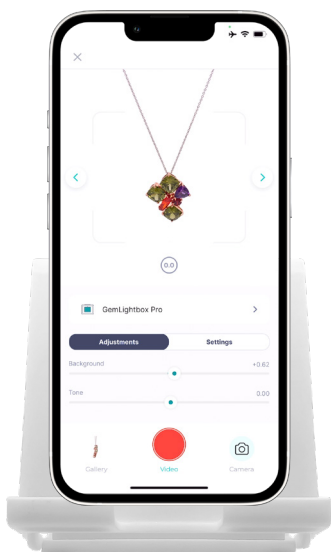

黄色の光

“黄色”は 3500k に坐り、自然な日光の環境をまねる別の付加ライトである。この機能は、ルビー、エメラルド、サファイア、オパール、およびその真の色を引き出すために黄色の光を必要とする他の石に最適です。

ステップ2

GemLightbox アプリを接続する

GemLightbox アプリをまだインストールしていない場合は、iOS アプリストアまたは GooglePlay ストアで「GemLightbox」を検索してください。また、ここで QR コードをスキャンすることができます

ブルートゥースに接続する

アプリケーションに入ったら、ブルートゥースセクションを開き、をクリックして GemLightbox Pro に接続します

2. GemLightbox Pro アイコンをクリックします

1. ブルートゥースを開く

使用前にカメラのレンズを拭いてください
カメラレンズの指紋や汚れは、画質に悪影響を与える可能性があります。

スタンドにスマートフォンを置く

あなたは、垂直または水平にスマートフォンを配置することができます。

垂直方向

45度の眺めからのあなたの宝石類を捕獲するためにあなたの電話を縦に置きなさい。

水平方向

あなたの宝石類の直接正面図を得るためにあなたのスマートフォンを水平に置きなさい。

スマホスタンド

スマートフォンのスタンドは、あなたの宝石を撮影するときにスマートフォンを安定させるために使用されます。スマートフォンをスマートフォンのスタンドに置き、ご希望の角度に調整します。

高さ調節

角度調整