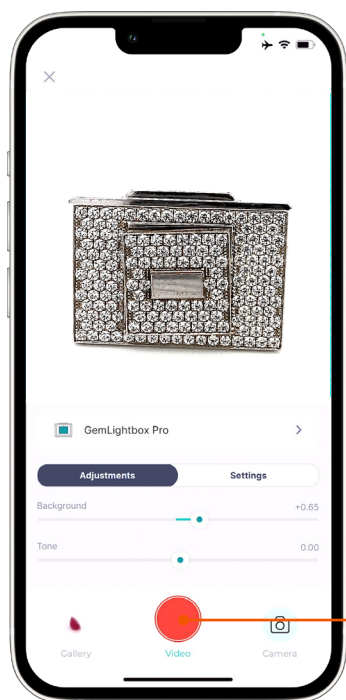

ブルートゥースに接続する

アプリケーションに入ったら、ブルートゥースセクションを開き、をクリックして GemLightbox Pro に接続します

2. GemLightbox Pro アイコンをクリックします

1. ブルートゥースを開く

使用前にカメラのレンズを拭いてください
カメラレンズの指紋や汚れは、画質に悪影響を与える可能性があります。

スタンドにスマートフォンを置く

あなたは、垂直または水平にスマートフォンを配置することができます。

垂直方向

45度の眺めからのあなたの宝石類を捕獲するためにあなたの電話を縦に置きなさい。

水平方向

あなたの宝石類の直接正面図を得るためにあなたのスマートフォンを水平に置きなさい。

スマホスタンド

スマートフォンのスタンドは、あなたの宝石を撮影するときにスマートフォンを安定させるために使用されます。スマートフォンをスマートフォンのスタンドに置き、ご希望の角度に調整します。

高さ調節

角度調整

90°
の電話角度

45°
電話角度

調節するためには、スマートフォンの立場を単に開き、あなたが望む角度に足を置きなさい。また、高さを調整することができます。立場を上向きまたは下方に単に押して下さい。

クリックしてキャプチャします

バーストモード

1ビデオと4写真で15秒!

Proには、ビデオ処理中に自動的に写真を撮る自動化機能が内蔵されており、さらに多くの時間を節約できます。

タップしてキャプチャします

単にカメラボタンをクリックすると、プロはワンクリックであなたのための完璧な 360 ビデオと 4 静止画をキャプチャし、自動化を有効にします!これは、あなただけの 15 秒で各製品ののためのあなたの全体の写真撮影を完了することができます!

GemLightbox Pro と元の GemLightbox の違いは何ですか？

GemLightbox Pro は、より大きく、より速く、調整可能な照明システムを備えています。オリジナルとは異なり、プロは2つの内蔵ターンテーブルが付属しており、30%大きな写真撮影スペースを持っています。