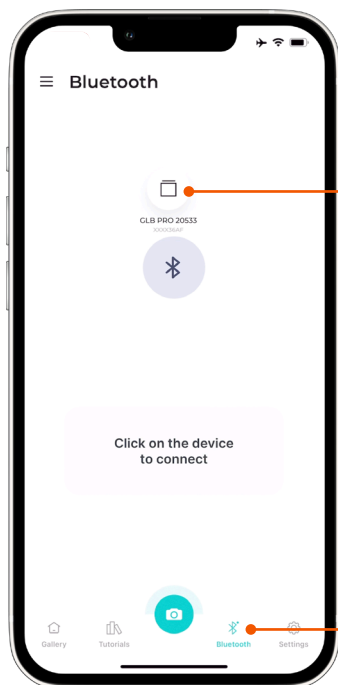

黄色の光

“黄色”は 3500k に坐り、自然な日光の環境をまねる別の付加ライトである。この機能は、ルビー、エメラルド、サファイア、オパール、およびその真の色を引き出すために黄色の光を必要とする他の石に最適です。

ステップ2

GemLightbox アプリを接続する

GemLightbox アプリをまだインストールしていない場合は、iOS アプリストアまたは GooglePlay ストアで「GemLightbox」を検索してください。また、ここで QR コードをスキャンすることができます

ブルートゥースに接続する

アプリケーションに入ったら、ブルートゥースセクションを開き、をクリックして GemLightbox Pro に接続します

2. GemLightbox Pro アイコンをクリックします

1. ブルートゥースを開く

使用前にカメラのレンズを拭いてください
カメラレンズの指紋や汚れは、画質に悪影響を与える可能性があります。

スタンドにスマートフォンを置く

あなたは、垂直または水平にスマートフォンを配置することができます。

垂直方向

45度の眺めからのあなたの宝石類を捕獲するためにあなたの電話を縦に置きなさい。

水平方向

あなたの宝石類の直接正面図を得るためにあなたのスマートフォンを水平に置きなさい。

スマホスタンド

スマートフォンのスタンドは、あなたの宝石を撮影するときにスマートフォンを安定させるために使用されます。スマートフォンをスマートフォンのスタンドに置き、ご希望の角度に調整します。

高さ調節

角度調整